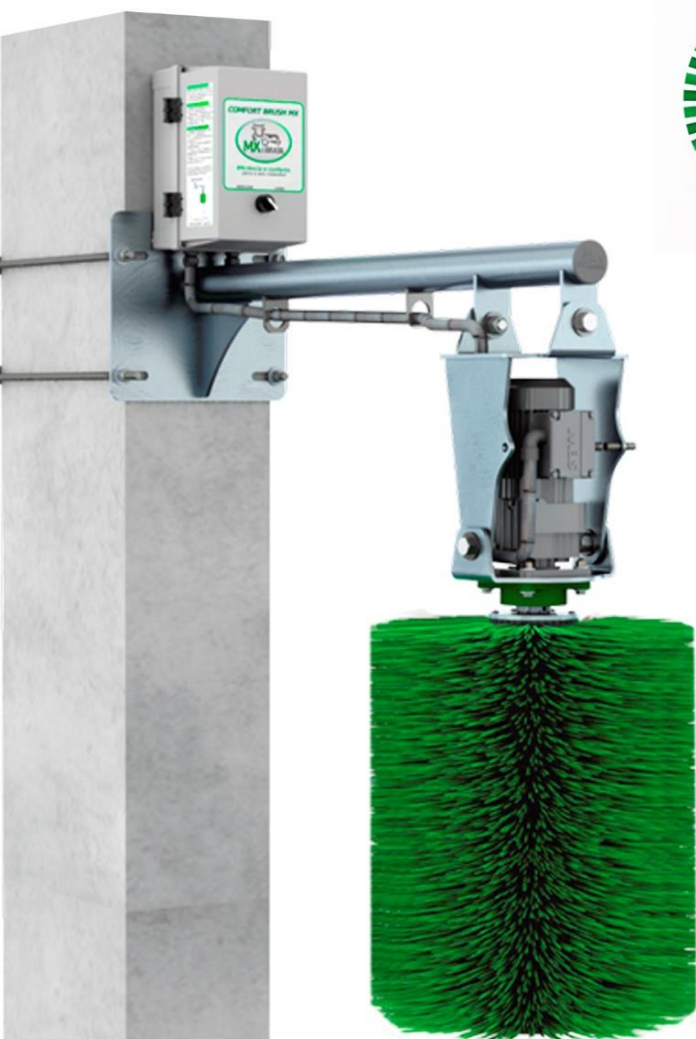

## Informações Técnicas

Tensão 220V

Aço carbono galvanizado à fogo, por imersão à quente

Cerdas em Nylon

Baixo consumo de energia  
P= 0,09kW

Montagem completa por parafusos, sem necessidade de soldagem

### 1 Direção inteligente

Exclusivo sensor que liga a escova em qualquer direção de movimento